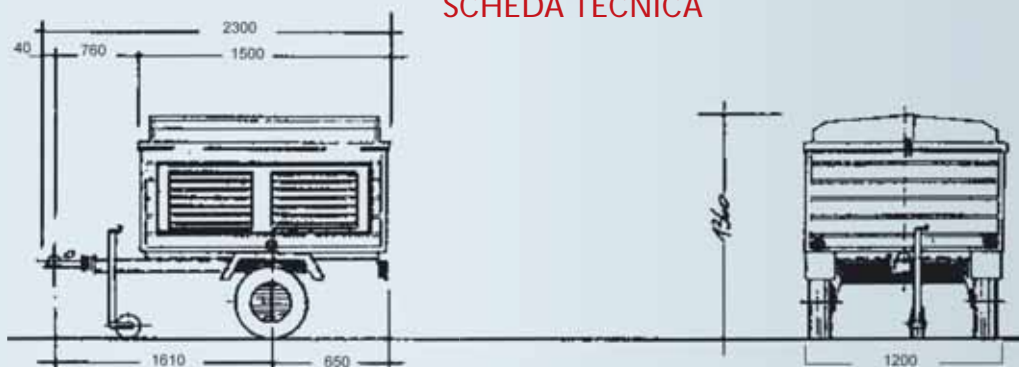

3 compartì

Modello / Model	TC
Peso a pieno carico / Full load weight	450 kg
Peso a vuoto / Empty weight	175 kg
Portata utile / Capacity	275 kg
Lunghezza max / Max length	230 cm
Larghezza max / Max width	120 cm
Altezza / Height	135 cm
Dimensioni utili di carico / Carrying capacity	89x45xh51 cm
Altezza sponde / Side panel height	60 cm
Altezza piano di carico / Flatbed height	55 cm
Ruote / Wheels	145-10

PRINCIPALI CARATTERISTICHE

- VANO CARICO LATERALE INTERNO
- 3 COMPARTI CON PIANO DI CARICO IN ABS LAVABILE
- FRENO A REPULSIONE MECCANICA CON SBLOCCO AUTOREVERSE PER RETROMARCIA
- SOSPENSIONE A BARRA DI TORSIONE SU GOMMA A RUOTE INDIPENDENTI
- TELAIO PROFILATO DI LAMIERA GROSSO SPESSORE ZINCATA A CALDO
- IMPIANTO LUCI A NUOVA NORMATIVA COMPRENSIVO DI RETROMARCIA
- TIMONE LUNGO PER UNA MIGLIORE MANOVRABILITA'

PRINCIPALI ACCESSORI E FUNZIONI

TC

Comodi cancelletti interni

Vano carico laterale interno

SCHEDA TECNICA

via Nazionale 99 - 52011 Soci (Arezzo) cresci@crescirimorchi.it www.crescirimorchi.it

PER INFORMAZIONI E PREZZI POTETE CONSULTARE IL NOSTRO SITO INTERNET OPPURE RIVOLGERVI PRESSO UN RIVENDITORE DI ZONA. Per tutti i modelli la ruota di scorta è optional. Dati e misure del presente catalogo sono semplicemente indicativi e non impegnativi. La ditta si riserva qualsiasi modifica senza preavviso.